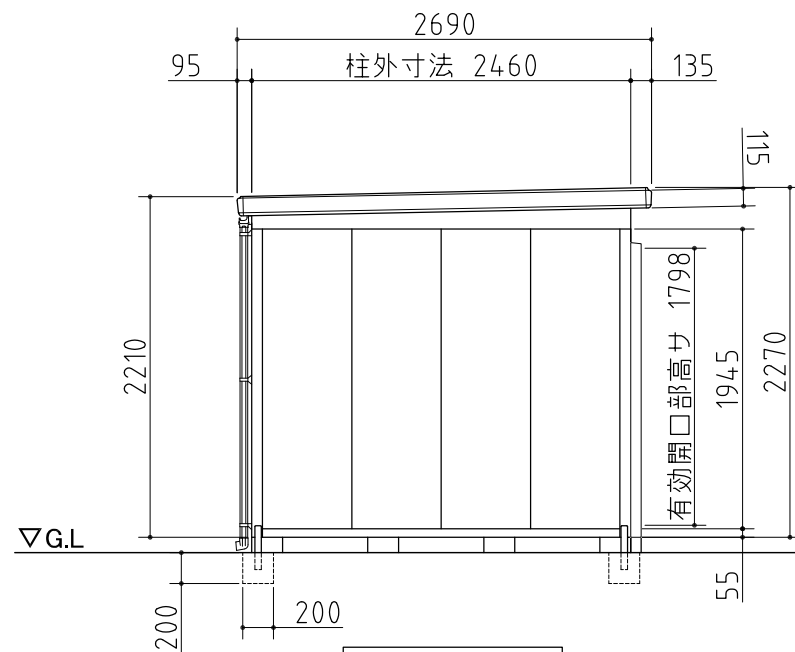

平面図

断面図

左側面図

正面図

右側面図

外形図

〈縮尺〉 S=1/50
 ~一般型・多雪地型~

機種名 SMK-61SN

○扉部有効開口寸法: 1090×1798 (mm)
 ○床面積: 6.05㎡(1.83坪)