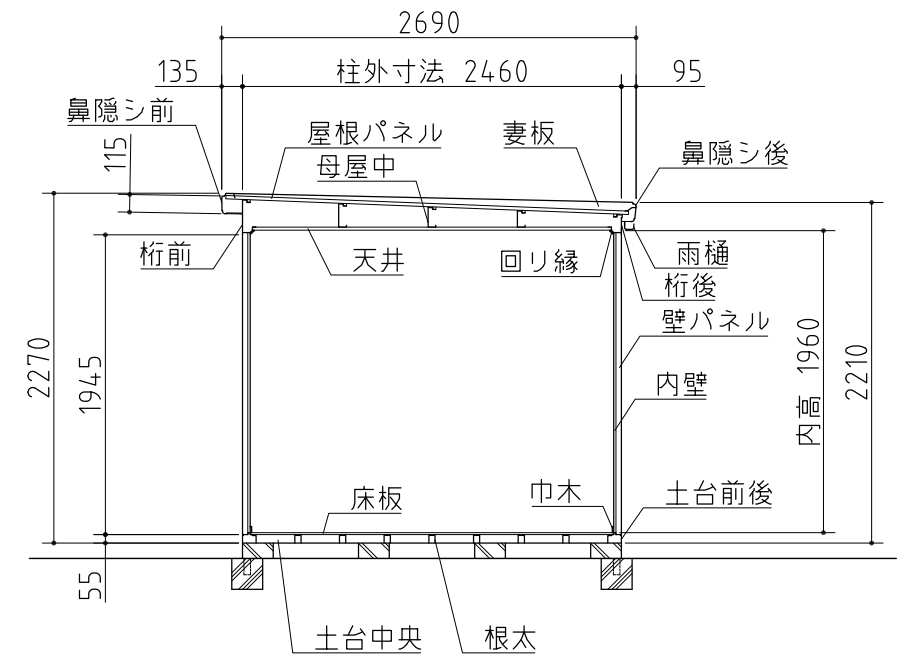

平面図

断面図

左側面図

正面図

右側面図

外形図

〈縮尺〉 S=1/50
 ~一般型・多雪地型~

機種名 SMK-61SN

○扉部有効開口寸法: 1090×1798 (mm)
 ○床面積: 6.05㎡(1.83坪)