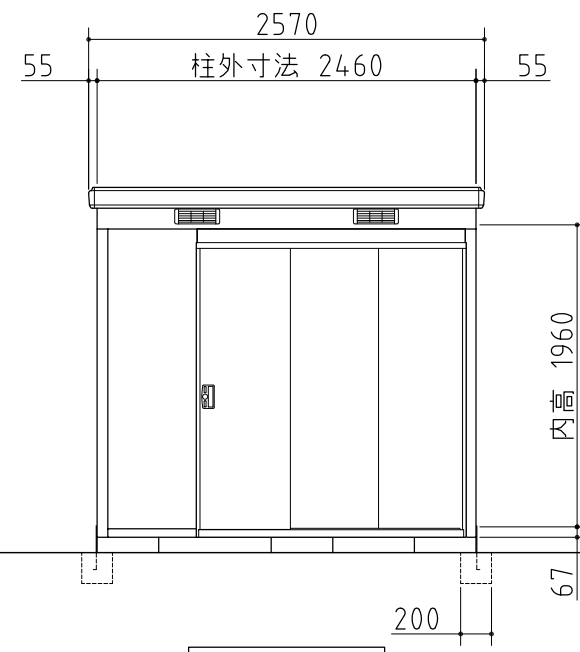

平面図

断面図

左側面図

正面図

右側面図

外形図

〈縮尺〉 S=1/50
 ~一般型・多雪地型~

機種名 SMK-61SN

○扉部有効開口寸法: 1090×1798 (mm)
 ○床面積: 6.05㎡(1.83坪)