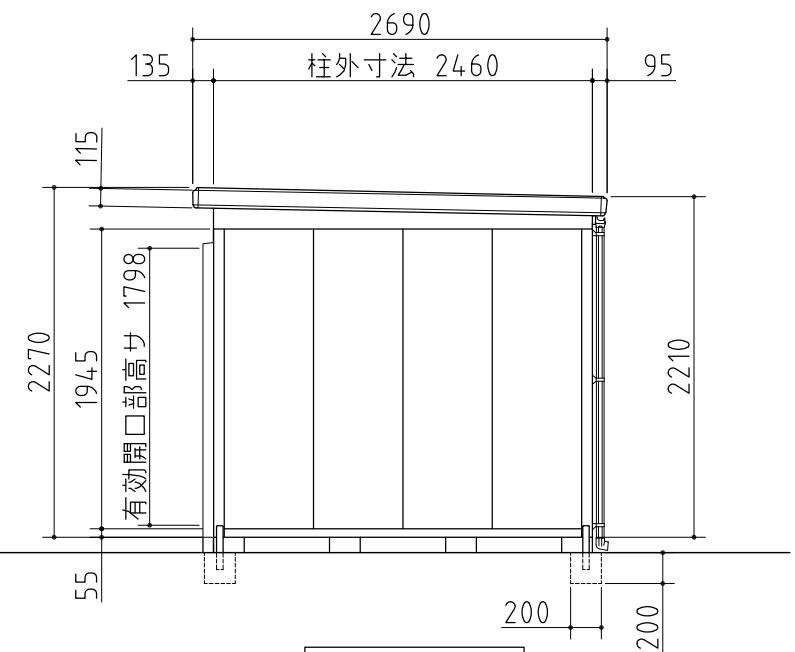

平面図

断面図

左側面図

正面図

右側面図

外形図

〈縮尺〉 S=1/50
 ~一般型・多雪地型~

機種名 SMK-61SN

○扉部有効開口寸法: 1090×1798 (mm)
 ○床面積: 6.05㎡(1.83坪)